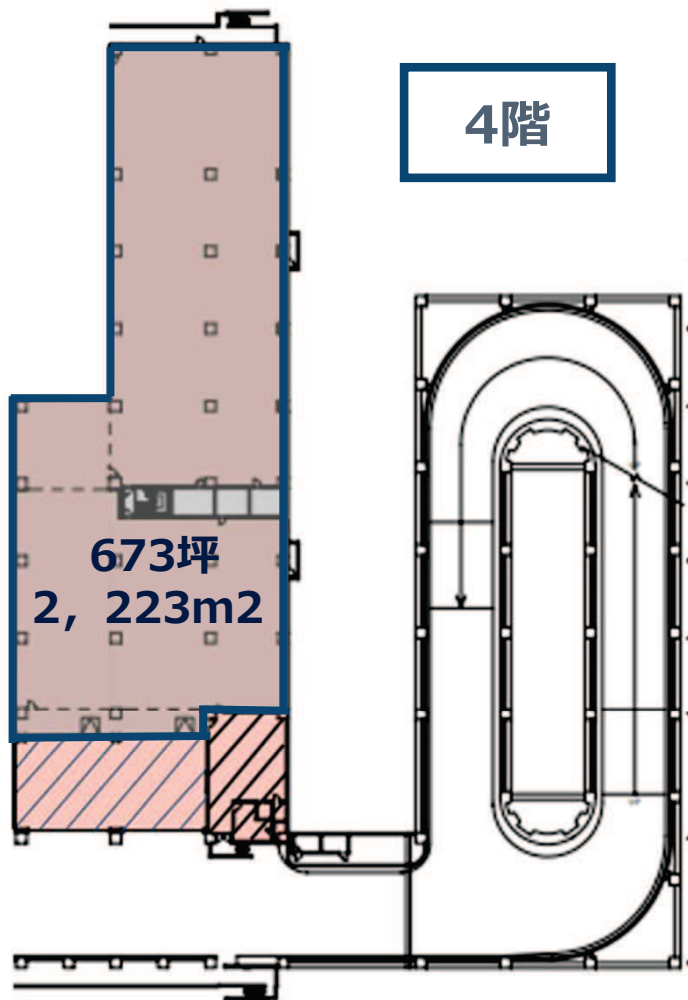

倉庫内部

保稅蔵置場認可！！
よりスピーディーな作業を実現
外貨貨物の保管も可能！！

ドッグレベラー1基

高床式バース完備
床荷重2t/m2

倉庫内部

車路着車バース屋根付
40フィートも最大4台
同時バースに着車可能!

アクセス方法

お車で

・首都高速湾岸線『東扇島』インターから約5分

J R川崎駅／京急川崎駅から

・タクシーで約20分

・川崎市営バスで約30分

かわさき地下街アゼリア10番・11番出口

川崎駅東口のりば

バスのりば【12番のりば・13番のりば】

・系統07 かわさきファズ経由 東扇島西公園行

『かわさきファズ物流センター前』下車

J R横浜駅／京急横浜駅から

・京浜急行バス、臨港バスで約30分

菅沼運輸株式会社

東京営業所 〒143-0016 東京都大田区大森北1-22-9 大森ビル2階

TEL:03-6450-0501

京浜営業所 〒210-0869 神奈川県川崎市川崎区東扇島6-10かわさきファズ物流センター4-6区画

TEL:044-223-8455